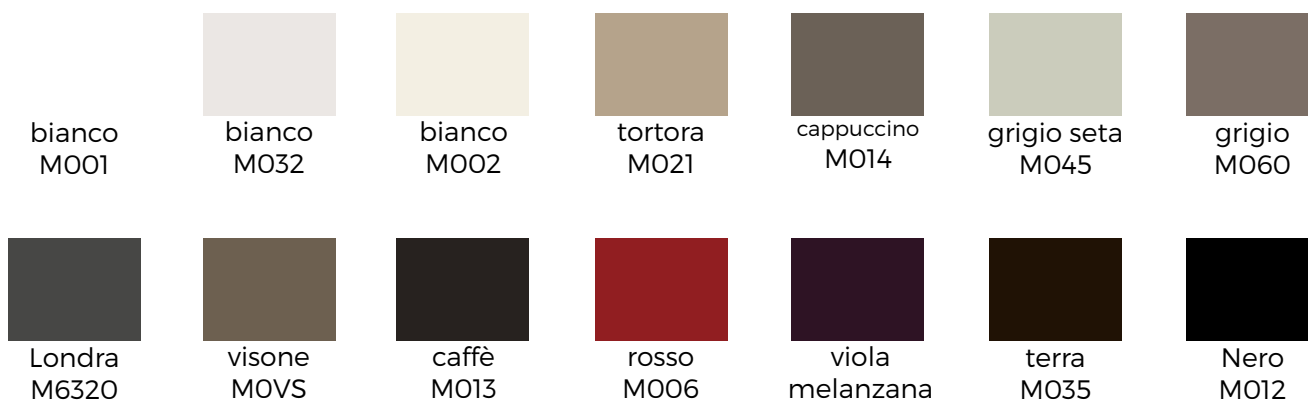

# FINITURE mod. MOCAKI e mod. ELECTRA

## LACCATO LUCIDO E OPACO

Door glossy and matt lacquered

Le ante del progetto MOCAKI e del modello ELECTRA possono essere realizzate nella finitura lucida e opaca in tutti i colori RAL

The Electra and Mocaki doors can be made in glossy and matt finish in all RAL colors

## ACRILICI LUCIDO E OPACO

Door acrylic matt and gloss

## LEGNO IMPIALLACCIATO ROVERE TINTO

Door oak veneered painted

**LEGNO IMPIALLACCIATO ROVERE LACCATO A PORO APERTO**  
 Door oak and open pore lacquered

bianco  
assoluto

bianco  
neve

grigio  
chiaro

tortora